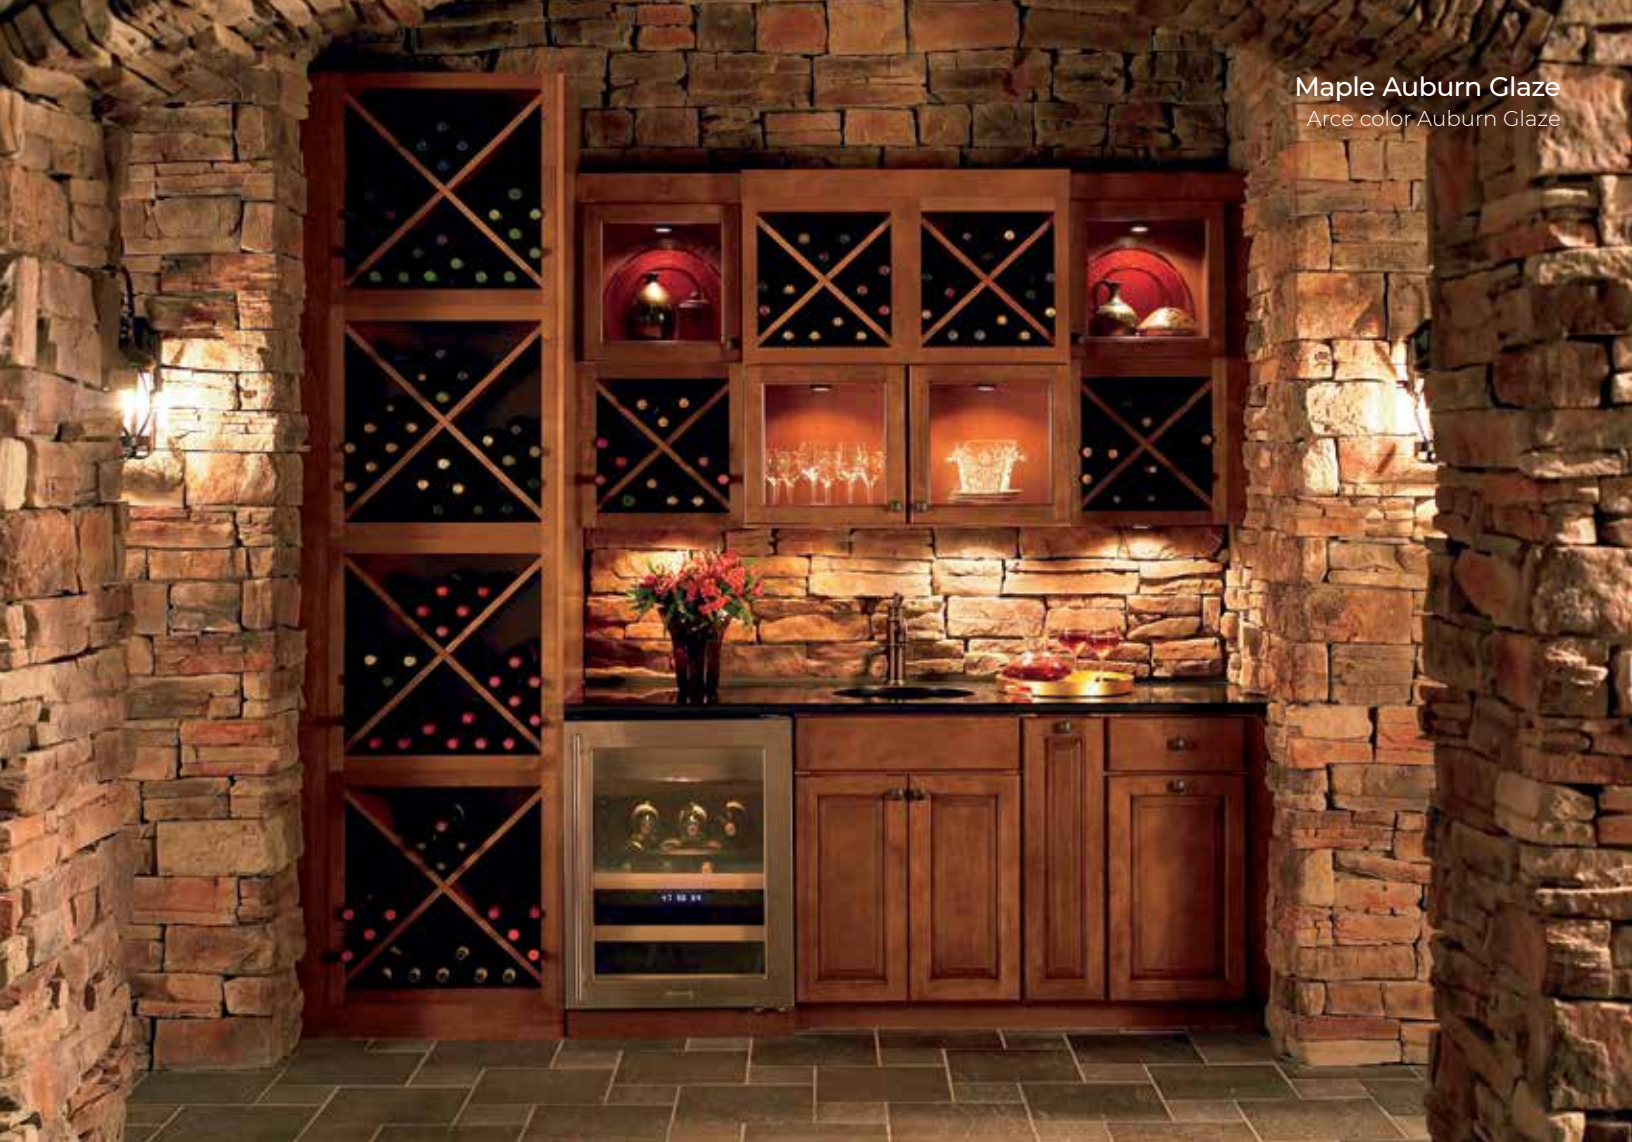

Maple Auburn Glaze
Arce color Auburn Glaze

Westfall®

Bold Sophistication

Featuring solid raised panel doors and carefully mitered corners, Westfall brings a distinguished feel to any space.

Sofisticación audaz

Con puertas de panel sólidas a relieve y esquinas a inglete diseñadas con cuidado, Westfall le otorga una sensación distinguida a cualquier espacio.